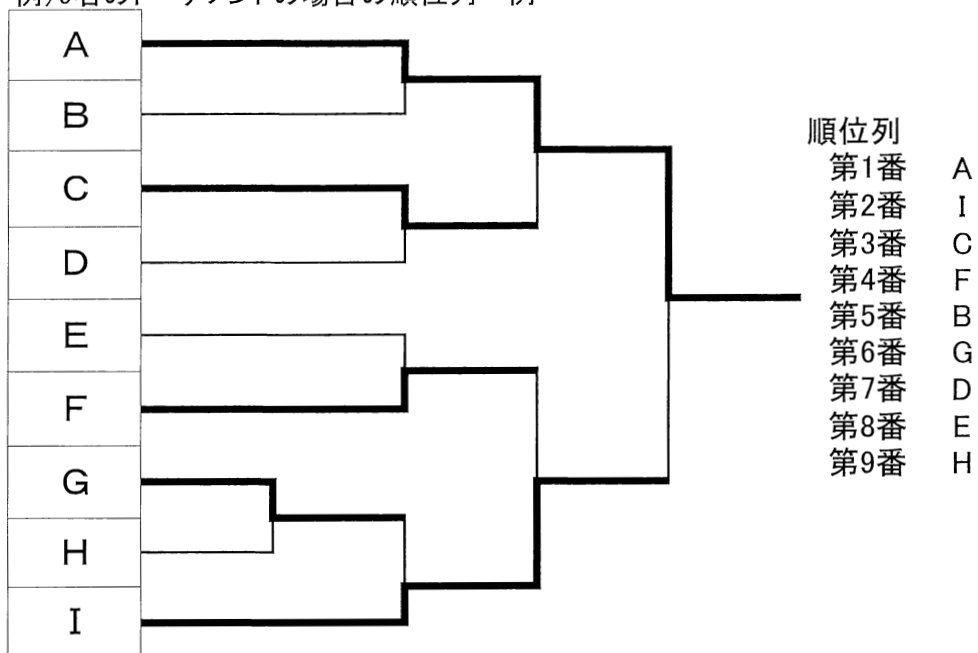

Mコート《4名》
★★★組手一般男子-78kg★★★
第3回ワールドカップ代表選抜クラス(選抜3名)

試合時間2分 本戦3分/延長再延長2分

優勝、準優勝

no.	代表	氏名	身長	体重	所 属
301		スズキ リュウキ 鈴木 琉輝	179cm	77kg	(真樹道場新潟)
302		SELVRA TNAM	170cm	72kg	(士衛塾スリランカ)
303		サトウ コタロウ 佐藤 鼓太郎	177cm	78kg	(新鋭會館)
					(予備)
304		オオバ ショウタ 大場 翔太	172cm	78kg	(極真坂本田町)

92

80

93

100

欠場

Mコート《3名》
★★★組手一般男子+78kg★★★
第3回ワールドカップ代表選抜クラス(選抜3名)

試合時間2分 本戦3分/延長再延長2分

優勝

no.	代表	氏名	身長	体重	所 属
305		サクラバ フウタ 桜庭 楓太	180cm	97kg	(武心会)
					(予備)
306		VINOD KUMAR	182cm	96kg	(士衛塾インド)
307		ムカイ タケミ 向井 健海	180cm	90kg	(極真坂本城南武蔵小山)

94

95

101

◎選抜クラス代表権について

本大会における代表権に関して、順位列第3番までの選手が権利を獲得となります。
既獲得者(トーナメント氏名欄の前に「★」)が上位列の場合、繰り越して下位列の選手が
権利を獲得する事となります。

例)9名のトーナメントの場合の順位列一例

- ①代表権既得権者がいない場合は、A、I、Cの選手が権利を獲得する。
- ②A、Fの選手が代表権既得権者だった場合、I、C、Bの選手が権利を獲得する。

↑ この様に、トーナメントの上位者が順に繰り越して権利獲得となります。