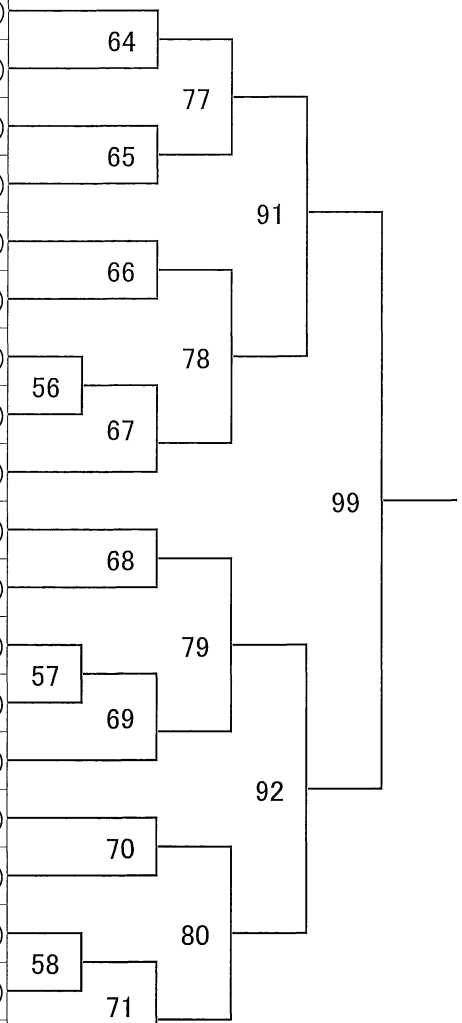

Bコート《18名》
★★★組手小学6年男子上級-43kg★★★
第3回ワールドカップ代表選抜クラス(選抜3名)

試合時間1分30秒

優勝、準優勝、第3位×2

no.	代表	氏名	身長	体重	所属
166		ナミカタ 波方 蘭	136cm	31kg	(理心館)
167		オオヤマ ジョウジ 大山 穰治	138cm	34kg	(士衛塾三条)
168		ショウジ リョウスケ 庄子 諒助	144cm	38kg	(拳気道会)
169		アイダ ソウマ 相田 蒼馬	147cm	41kg	(真樹道場新潟)
170		イシワタ ユウマ 石綿 悠真	135cm	27kg	(士衛塾柏崎)
171		マルヤマ リツキ 丸山 立輝	140cm	33kg	(IKON極真成田)
172		カワナカ リウヤ 川中 隆矢	133cm	35kg	(士衛塾山梨県本部)
173		アカイ マナト 赤井 真成斗	137cm	37kg	(極真北杜塾)
174	★	ヨコヤマ ユウゴ 横山 侑悟	136cm	34kg	(士衛塾総本部)
175		チバ ルノオ 千葉 琉之郎	138cm	33kg	(松島空手道場)
176		アオキ リョウマ 青木 稜真	140cm	30kg	(士衛塾横越)
177		ワタナベ エイタ 渡部 瑛大	136cm	42kg	(白蓮会館山形)
178		ワタナベ リクト 渡邊 陸斗	137cm	35kg	(士衛塾山梨県本部)
179		サトウ ハルヒサ 佐藤 悠尚	148cm	41kg	(神武館)
180		カトウ コウシロウ 加藤 弘士郎	145cm	32kg	(極真坂本福井)
181		ハヤシ ヨイチ 林 輿一	144cm	34kg	(士衛塾黒埼)
182		コイケ ミナト 小池 湊人	149cm	39kg	(理心館)
					(予備)
183	★	サトウ シンゼン 佐藤 心禅	143cm	34kg	(琢磨会)

欠場