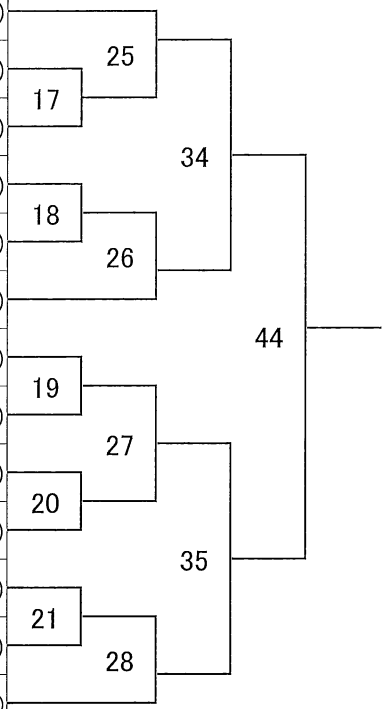

Bコート《12名》
★★★組手小学5年男子上級-38kg★★★
第3回ワールドカップ代表選抜クラス(選抜3名)

試合時間1分30秒

優勝、準優勝、第3位×2

no.	代表氏名	身長	体重	所属
123	ヤマモト オウセイ 山本 桜生	145cm	36kg	(士衛塾小新)
124	クボ ケイト 久保 慧斗	141cm	33kg	(黎明会館)
125	マツウラ ヒナタ 松浦 一陽	139cm	32kg	(極真安斎秋田)
126	キタジマ シュン 北島 駿	142cm	30kg	(峯岸道場)
127	ナカジマ ソウマ 中嶋 湊馬	148cm	36kg	(琢磨会)
128	サトウ アラタ 佐藤 新	136cm	34kg	(石島道場)
129	ハシモト トウ 橋本 士和	146cm	35kg	(極真安斎)
				(予備)
130	タケマタ イズミ 竹俣 和泉	133cm	29kg	(理心館)
131	サカイ イブキ 坂井 芽樹	133cm	32kg	(盟武会木下道場)
132	ゴンベイ リクト 権瓶 陸人	130cm	30kg	(士衛塾三条)
133	ワタナベ ヒナタ 渡部 陽太	132cm	28kg	(至真会館)
134	オニヅカ ヒロト 鬼塚 浩人	135cm	28kg	(極真拳武會さいたま浦和)

欠場