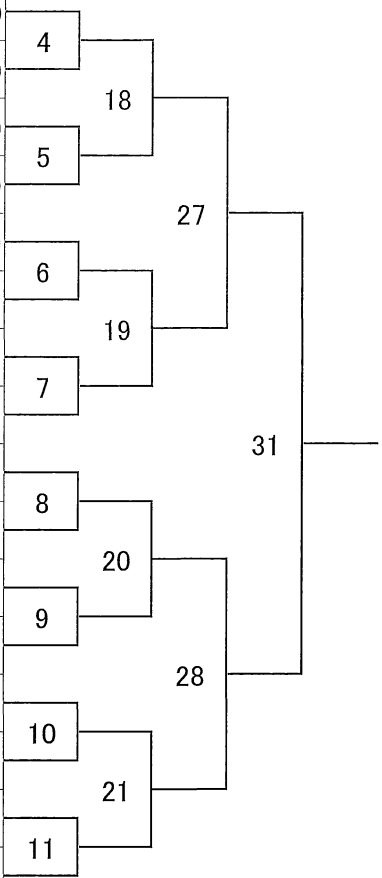

Mコート《15名》
★★★型部門／小学5～6年(平安3)★★★

優勝、準優勝、第3位×2

no.	氏名	帯級	所 属
42	ヨコヤマ ユウゴ 横山 侑悟	2級	(士衛塾総本部)
			(予備)
43	アカイ マナト 赤井 真成斗	6級	(極真北杜塾)
44	セキ ツムギ 関 紡 義	5級	(士衛塾三条)
45	ヨコヤマ マイ 横山 舞 依	5級	(士衛塾三条)
46	サトウ キラト 佐藤 輝 翔	4級	(士衛塾長岡宮内)
47	コニシ セン 小 西 善	7級	(士衛塾小新)
48	イシカワ 石川 アミーン	4級	(極真坂本栃木)
49	ナカムラ ツバサ 中 邑 翼 沙	8級	(琢磨会)
50	クボ ユラ 久 保 結 来	5級	(士衛塾長岡)
51	ニシワキ ミハル 西 脇 美 遥	3級	(士衛塾総本部)
52	アライ ソウスケ 荒井 崇 介	8級	(神武館)
53	オカダ ホノカ 岡田 穂 花	5級	(士衛塾三条)
54	サカイ イブキ 坂井 芽 樹	3級	(盟武会木下道場)
55	アオキ リョウマ 青木 稜 真	4級	(士衛塾横越)
56	ヨシナガ ライト 吉 永 曜	3級	(尚道館)